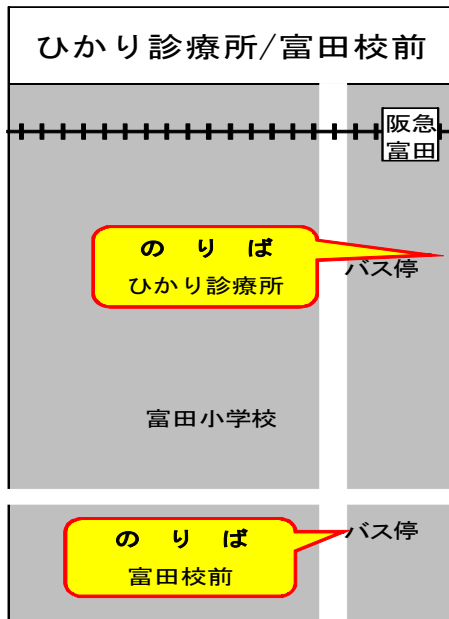

JR 摂津富田 & 薬科大学 方面 送迎コース図

のりば案内

【 時 刻 表 】

JR摂津富田 & 薬科大学 コース

茨木ドライビングスクール	発	10:08	12:08	14:08	16:08	18:08	20:08
鮎川	↓	10:14	12:14	14:14	16:14	18:14	20:14
鮎川北	↓	10:17	12:17	14:17	16:17	18:17	20:17
柳川住宅前	↓	10:18	12:18	14:18	16:18	18:18	20:18
富田小学校前	↓	10:22	12:22	14:22	16:22	18:22	20:22
ひかり診療所	↓	10:24	12:24	14:24	16:24	18:24	20:24
JR摂津富田	↓	10:29	12:29	14:29	16:29	18:29	20:29
富田丘町西	↓	10:31	12:31	14:31	16:31	18:31	20:31
土室南	↓	10:33	12:33	14:33	16:33	18:33	20:33
上土室	↓	10:36	12:36	14:36	16:36	18:36	20:36
上の池公園	↓	10:38	12:38	14:38	16:38	18:38	20:38
阿武山団地	↓	10:40	12:40	14:40	16:40	18:40	20:40
大和北(薬大前)	↓	10:42	12:42	14:42	16:42	18:42	20:42
塚原	↓	10:45	12:45	14:45	16:45	18:45	20:45
日赤病院南	↓	10:46	12:46	14:46	16:46	18:46	20:46
	↓						
上土室	↓	10:51	12:51	14:51	16:51	18:51	
土室南	↓	10:54	12:54	14:54	16:54	18:54	
富田丘町西	↓	10:56	12:56	14:56	16:56	18:56	
JR摂津富田	↓	11:00	13:00	15:00	17:00		赤色は、日・祝運休
ひかり診療所	↓	11:05	13:05	15:05	17:05		
富田小学校前	↓	11:07	13:07	15:07	17:07		
柳川住宅前	↓	11:11	13:11	15:11	17:11		
鮎川北	↓	11:12	13:12	15:12	17:12		
鮎川	↓	11:15	13:15	15:15	17:15		
茨木ドライビングスクール	着	11:23	13:23	15:23	17:23		