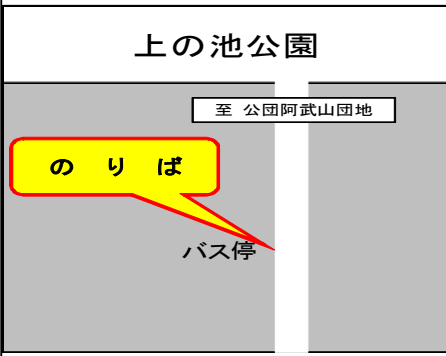

JR 摂津富田 & 薬科大学 方面 送迎コース図

のりば案内

【 時 刻 表 】

JR摂津富田 & 薬科大学 コース

茨木ドライビングスクール	発	10:08	12:08	14:08	16:08	18:08	20:08
鮎川	↓	10:14	12:14	14:14	16:14	18:14	20:14
鮎川北	↓	10:17	12:17	14:17	16:17	18:17	20:17
柳川住宅前	↓	10:18	12:18	14:18	16:18	18:18	20:18
富田小学校前	↓	10:22	12:22	14:22	16:22	18:22	20:22
ひかり診療所	↓	10:24	12:24	14:24	16:24	18:24	20:24
JR摂津富田	↓	10:29	12:29	14:29	16:29	18:29	20:29
富田丘町西	↓	10:31	12:31	14:31	16:31	18:31	20:31
土室南	↓	10:33	12:33	14:33	16:33	18:33	20:33
上土室	↓	10:36	12:36	14:36	16:36	18:36	20:36
上の池公園	↓	10:38	12:38	14:38	16:38	18:38	20:38
阿武山団地	↓	10:40	12:40	14:40	16:40	18:40	20:40
大和北(薬大前)	↓	10:42	12:42	14:42	16:42	18:42	20:42
塚原	↓	10:45	12:45	14:45	16:45	18:45	20:45
日赤病院南	↓	10:46	12:46	14:46	16:46	18:46	20:46
	↓						
上土室	↓	10:51	12:51	14:51	16:51	18:51	
土室南	↓	10:54	12:54	14:54	16:54	18:54	
富田丘町西	↓	10:56	12:56	14:56	16:56	18:56	
JR摂津富田	↓	11:00	13:00	15:00	17:00		赤色は、日・祝運休
ひかり診療所	↓	11:05	13:05	15:05	17:05		
富田小学校前	↓	11:07	13:07	15:07	17:07		
柳川住宅前	↓	11:11	13:11	15:11	17:11		
鮎川北	↓	11:12	13:12	15:12	17:12		
鮎川	↓	11:15	13:15	15:15	17:15		
茨木ドライビングスクール	着	11:23	13:23	15:23	17:23		