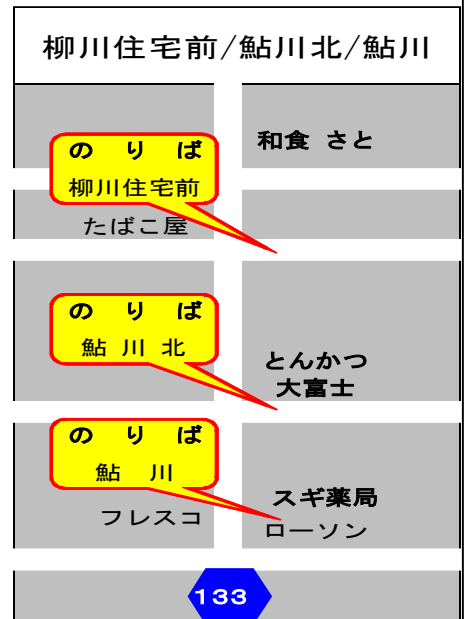

JR 摂津富田 & 薬科大学 方面 送迎コース図

のりば案内

【 時 刻 表 】

JR摂津富田 & 薬科大学 コース

茨木ドライビングスクール	発	10:08	12:08	14:08	16:08	18:08	20:08
鮎川	↓	10:14	12:14	14:14	16:14	18:14	20:14
鮎川北	↓	10:17	12:17	14:17	16:17	18:17	20:17
柳川住宅前	↓	10:18	12:18	14:18	16:18	18:18	20:18
富田小学校前	↓	10:22	12:22	14:22	16:22	18:22	20:22
ひかり診療所	↓	10:24	12:24	14:24	16:24	18:24	20:24
JR摂津富田	↓	10:29	12:29	14:29	16:29	18:29	20:29
富田丘町西	↓	10:31	12:31	14:31	16:31	18:31	20:31
土室南	↓	10:33	12:33	14:33	16:33	18:33	20:33
上土室	↓	10:36	12:36	14:36	16:36	18:36	20:36
上の池公園	↓	10:38	12:38	14:38	16:38	18:38	20:38
阿武山団地	↓	10:40	12:40	14:40	16:40	18:40	20:40
大和北(薬大前)	↓	10:42	12:42	14:42	16:42	18:42	20:42
塚原	↓	10:45	12:45	14:45	16:45	18:45	20:45
日赤病院南	↓	10:46	12:46	14:46	16:46	18:46	20:46
	↓						
上土室	↓	10:51	12:51	14:51	16:51	18:51	
土室南	↓	10:54	12:54	14:54	16:54	18:54	
富田丘町西	↓	10:56	12:56	14:56	16:56	18:56	
JR摂津富田	↓	11:00	13:00	15:00	17:00		赤色は、日・祝運休
ひかり診療所	↓	11:05	13:05	15:05	17:05		
富田小学校前	↓	11:07	13:07	15:07	17:07		
柳川住宅前	↓	11:11	13:11	15:11	17:11		
鮎川北	↓	11:12	13:12	15:12	17:12		
鮎川	↓	11:15	13:15	15:15	17:15		
茨木ドライビングスクール	着	11:23	13:23	15:23	17:23		