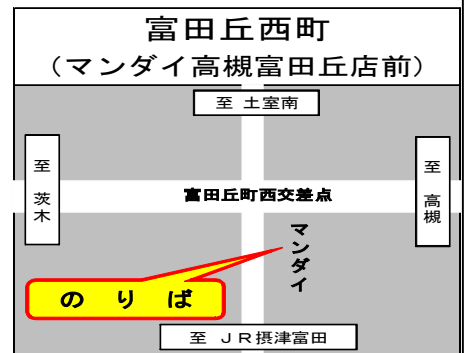

JR 摂津富田 & 薬科大学 方面 送迎コース図

のりば案内

【 時 刻 表 】

JR摂津富田 & 薬科大学 コース

茨木ドライビングスクール	発	10:08	12:08	14:08	16:08	18:08	20:08
鮎川	↓	10:14	12:14	14:14	16:14	18:14	20:14
鮎川北	↓	10:17	12:17	14:17	16:17	18:17	20:17
柳川住宅前	↓	10:18	12:18	14:18	16:18	18:18	20:18
富田小学校前	↓	10:22	12:22	14:22	16:22	18:22	20:22
ひかり診療所	↓	10:24	12:24	14:24	16:24	18:24	20:24
JR摂津富田	↓	10:29	12:29	14:29	16:29	18:29	20:29
富田丘町西	↓	10:31	12:31	14:31	16:31	18:31	20:31
土室南	↓	10:33	12:33	14:33	16:33	18:33	20:33
上土室	↓	10:36	12:36	14:36	16:36	18:36	20:36
上の池公園	↓	10:38	12:38	14:38	16:38	18:38	20:38
阿武山団地	↓	10:40	12:40	14:40	16:40	18:40	20:40
大和北(薬大前)	↓	10:42	12:42	14:42	16:42	18:42	20:42
塚原	↓	10:45	12:45	14:45	16:45	18:45	20:45
日赤病院南	↓	10:46	12:46	14:46	16:46	18:46	20:46
	↓						
上土室	↓	10:51	12:51	14:51	16:51	18:51	
土室南	↓	10:54	12:54	14:54	16:54	18:54	
富田丘町西	↓	10:56	12:56	14:56	16:56	18:56	
JR摂津富田	↓	11:00	13:00	15:00	17:00		赤色は、日・祝運休
ひかり診療所	↓	11:05	13:05	15:05	17:05		
富田小学校前	↓	11:07	13:07	15:07	17:07		
柳川住宅前	↓	11:11	13:11	15:11	17:11		
鮎川北	↓	11:12	13:12	15:12	17:12		
鮎川	↓	11:15	13:15	15:15	17:15		
茨木ドライビングスクール	着	11:23	13:23	15:23	17:23		