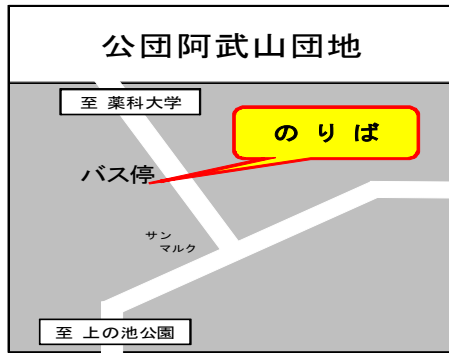

JR 摂津富田 & 薬科大学 方面 送迎コース図

のりば案内

【 時 刻 表 】

JR摂津富田 & 薬科大学 コース

茨木ドライビングスクール	発	10:08	12:08	14:08	16:08	18:08	20:08
鮎川	↓	10:14	12:14	14:14	16:14	18:14	20:14
鮎川北	↓	10:17	12:17	14:17	16:17	18:17	20:17
柳川住宅前	↓	10:18	12:18	14:18	16:18	18:18	20:18
富田小学校前	↓	10:22	12:22	14:22	16:22	18:22	20:22
ひかり診療所	↓	10:24	12:24	14:24	16:24	18:24	20:24
JR摂津富田	↓	10:29	12:29	14:29	16:29	18:29	20:29
富田丘町西	↓	10:31	12:31	14:31	16:31	18:31	20:31
土室南	↓	10:33	12:33	14:33	16:33	18:33	20:33
上土室	↓	10:36	12:36	14:36	16:36	18:36	20:36
上の池公園	↓	10:38	12:38	14:38	16:38	18:38	20:38
阿武山団地	↓	10:40	12:40	14:40	16:40	18:40	20:40
大和北(薬大前)	↓	10:42	12:42	14:42	16:42	18:42	20:42
塚原	↓	10:45	12:45	14:45	16:45	18:45	20:45
日赤病院南	↓	10:46	12:46	14:46	16:46	18:46	20:46
	↓						
上土室	↓	10:51	12:51	14:51	16:51	18:51	
土室南	↓	10:54	12:54	14:54	16:54	18:54	
富田丘町西	↓	10:56	12:56	14:56	16:56	18:56	
JR摂津富田	↓	11:00	13:00	15:00	17:00		赤色は、日・祝運休
ひかり診療所	↓	11:05	13:05	15:05	17:05		
富田小学校前	↓	11:07	13:07	15:07	17:07		
柳川住宅前	↓	11:11	13:11	15:11	17:11		
鮎川北	↓	11:12	13:12	15:12	17:12		
鮎川	↓	11:15	13:15	15:15	17:15		
茨木ドライビングスクール	着	11:23	13:23	15:23	17:23		