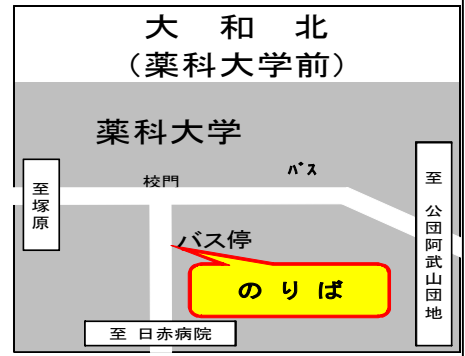

JR 摂津富田 & 薬科大学 方面 送迎コース図

のりば案内

【 時 刻 表 】

JR摂津富田 & 薬科大学 コース

茨木ドライビングスクール	発	10:08	12:08	14:08	16:08	18:08	20:08
鮎川	↓	10:14	12:14	14:14	16:14	18:14	20:14
鮎川北	↓	10:17	12:17	14:17	16:17	18:17	20:17
柳川住宅前	↓	10:18	12:18	14:18	16:18	18:18	20:18
富田小学校前	↓	10:22	12:22	14:22	16:22	18:22	20:22
ひかり診療所	↓	10:24	12:24	14:24	16:24	18:24	20:24
JR摂津富田	↓	10:29	12:29	14:29	16:29	18:29	20:29
富田丘町西	↓	10:31	12:31	14:31	16:31	18:31	20:31
土室南	↓	10:33	12:33	14:33	16:33	18:33	20:33
上土室	↓	10:36	12:36	14:36	16:36	18:36	20:36
上の池公園	↓	10:38	12:38	14:38	16:38	18:38	20:38
阿武山団地	↓	10:40	12:40	14:40	16:40	18:40	20:40
大和北(薬大前)	↓	10:42	12:42	14:42	16:42	18:42	20:42
塚原	↓	10:45	12:45	14:45	16:45	18:45	20:45
日赤病院南	↓	10:46	12:46	14:46	16:46	18:46	20:46
	↓						
上土室	↓	10:51	12:51	14:51	16:51	18:51	
土室南	↓	10:54	12:54	14:54	16:54	18:54	
富田丘町西	↓	10:56	12:56	14:56	16:56	18:56	
JR摂津富田	↓	11:00	13:00	15:00	17:00		赤色は、日・祝運休
ひかり診療所	↓	11:05	13:05	15:05	17:05		
富田小学校前	↓	11:07	13:07	15:07	17:07		
柳川住宅前	↓	11:11	13:11	15:11	17:11		
鮎川北	↓	11:12	13:12	15:12	17:12		
鮎川	↓	11:15	13:15	15:15	17:15		
茨木ドライビングスクール	着	11:23	13:23	15:23	17:23		