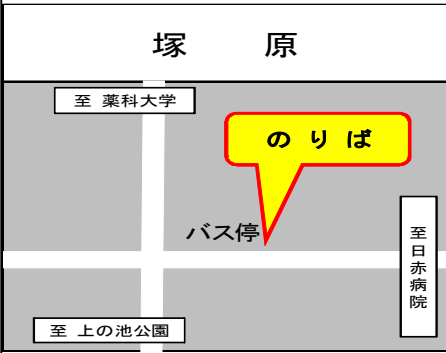

JR 摂津富田 & 薬科大学 方面 送迎コース図

のりば案内

【 時 刻 表 】

JR摂津富田 & 薬科大学 コース

茨木ドライビングスクール	発	10:08	12:08	14:08	16:08	18:08	20:08
鮎川	↓	10:14	12:14	14:14	16:14	18:14	20:14
鮎川北	↓	10:17	12:17	14:17	16:17	18:17	20:17
柳川住宅前	↓	10:18	12:18	14:18	16:18	18:18	20:18
富田小学校前	↓	10:22	12:22	14:22	16:22	18:22	20:22
ひかり診療所	↓	10:24	12:24	14:24	16:24	18:24	20:24
JR摂津富田	↓	10:29	12:29	14:29	16:29	18:29	20:29
富田丘町西	↓	10:31	12:31	14:31	16:31	18:31	20:31
土室南	↓	10:33	12:33	14:33	16:33	18:33	20:33
上土室	↓	10:36	12:36	14:36	16:36	18:36	20:36
上の池公園	↓	10:38	12:38	14:38	16:38	18:38	20:38
阿武山団地	↓	10:40	12:40	14:40	16:40	18:40	20:40
大和北(薬大前)	↓	10:42	12:42	14:42	16:42	18:42	20:42
塚原	↓	10:45	12:45	14:45	16:45	18:45	20:45
日赤病院南	↓	10:46	12:46	14:46	16:46	18:46	20:46
	↓						
上土室	↓	10:51	12:51	14:51	16:51	18:51	
土室南	↓	10:54	12:54	14:54	16:54	18:54	
富田丘町西	↓	10:56	12:56	14:56	16:56	18:56	
JR摂津富田	↓	11:00	13:00	15:00	17:00		赤色は、日・祝運休
ひかり診療所	↓	11:05	13:05	15:05	17:05		
富田小学校前	↓	11:07	13:07	15:07	17:07		
柳川住宅前	↓	11:11	13:11	15:11	17:11		
鮎川北	↓	11:12	13:12	15:12	17:12		
鮎川	↓	11:15	13:15	15:15	17:15		
茨木ドライビングスクール	着	11:23	13:23	15:23	17:23		